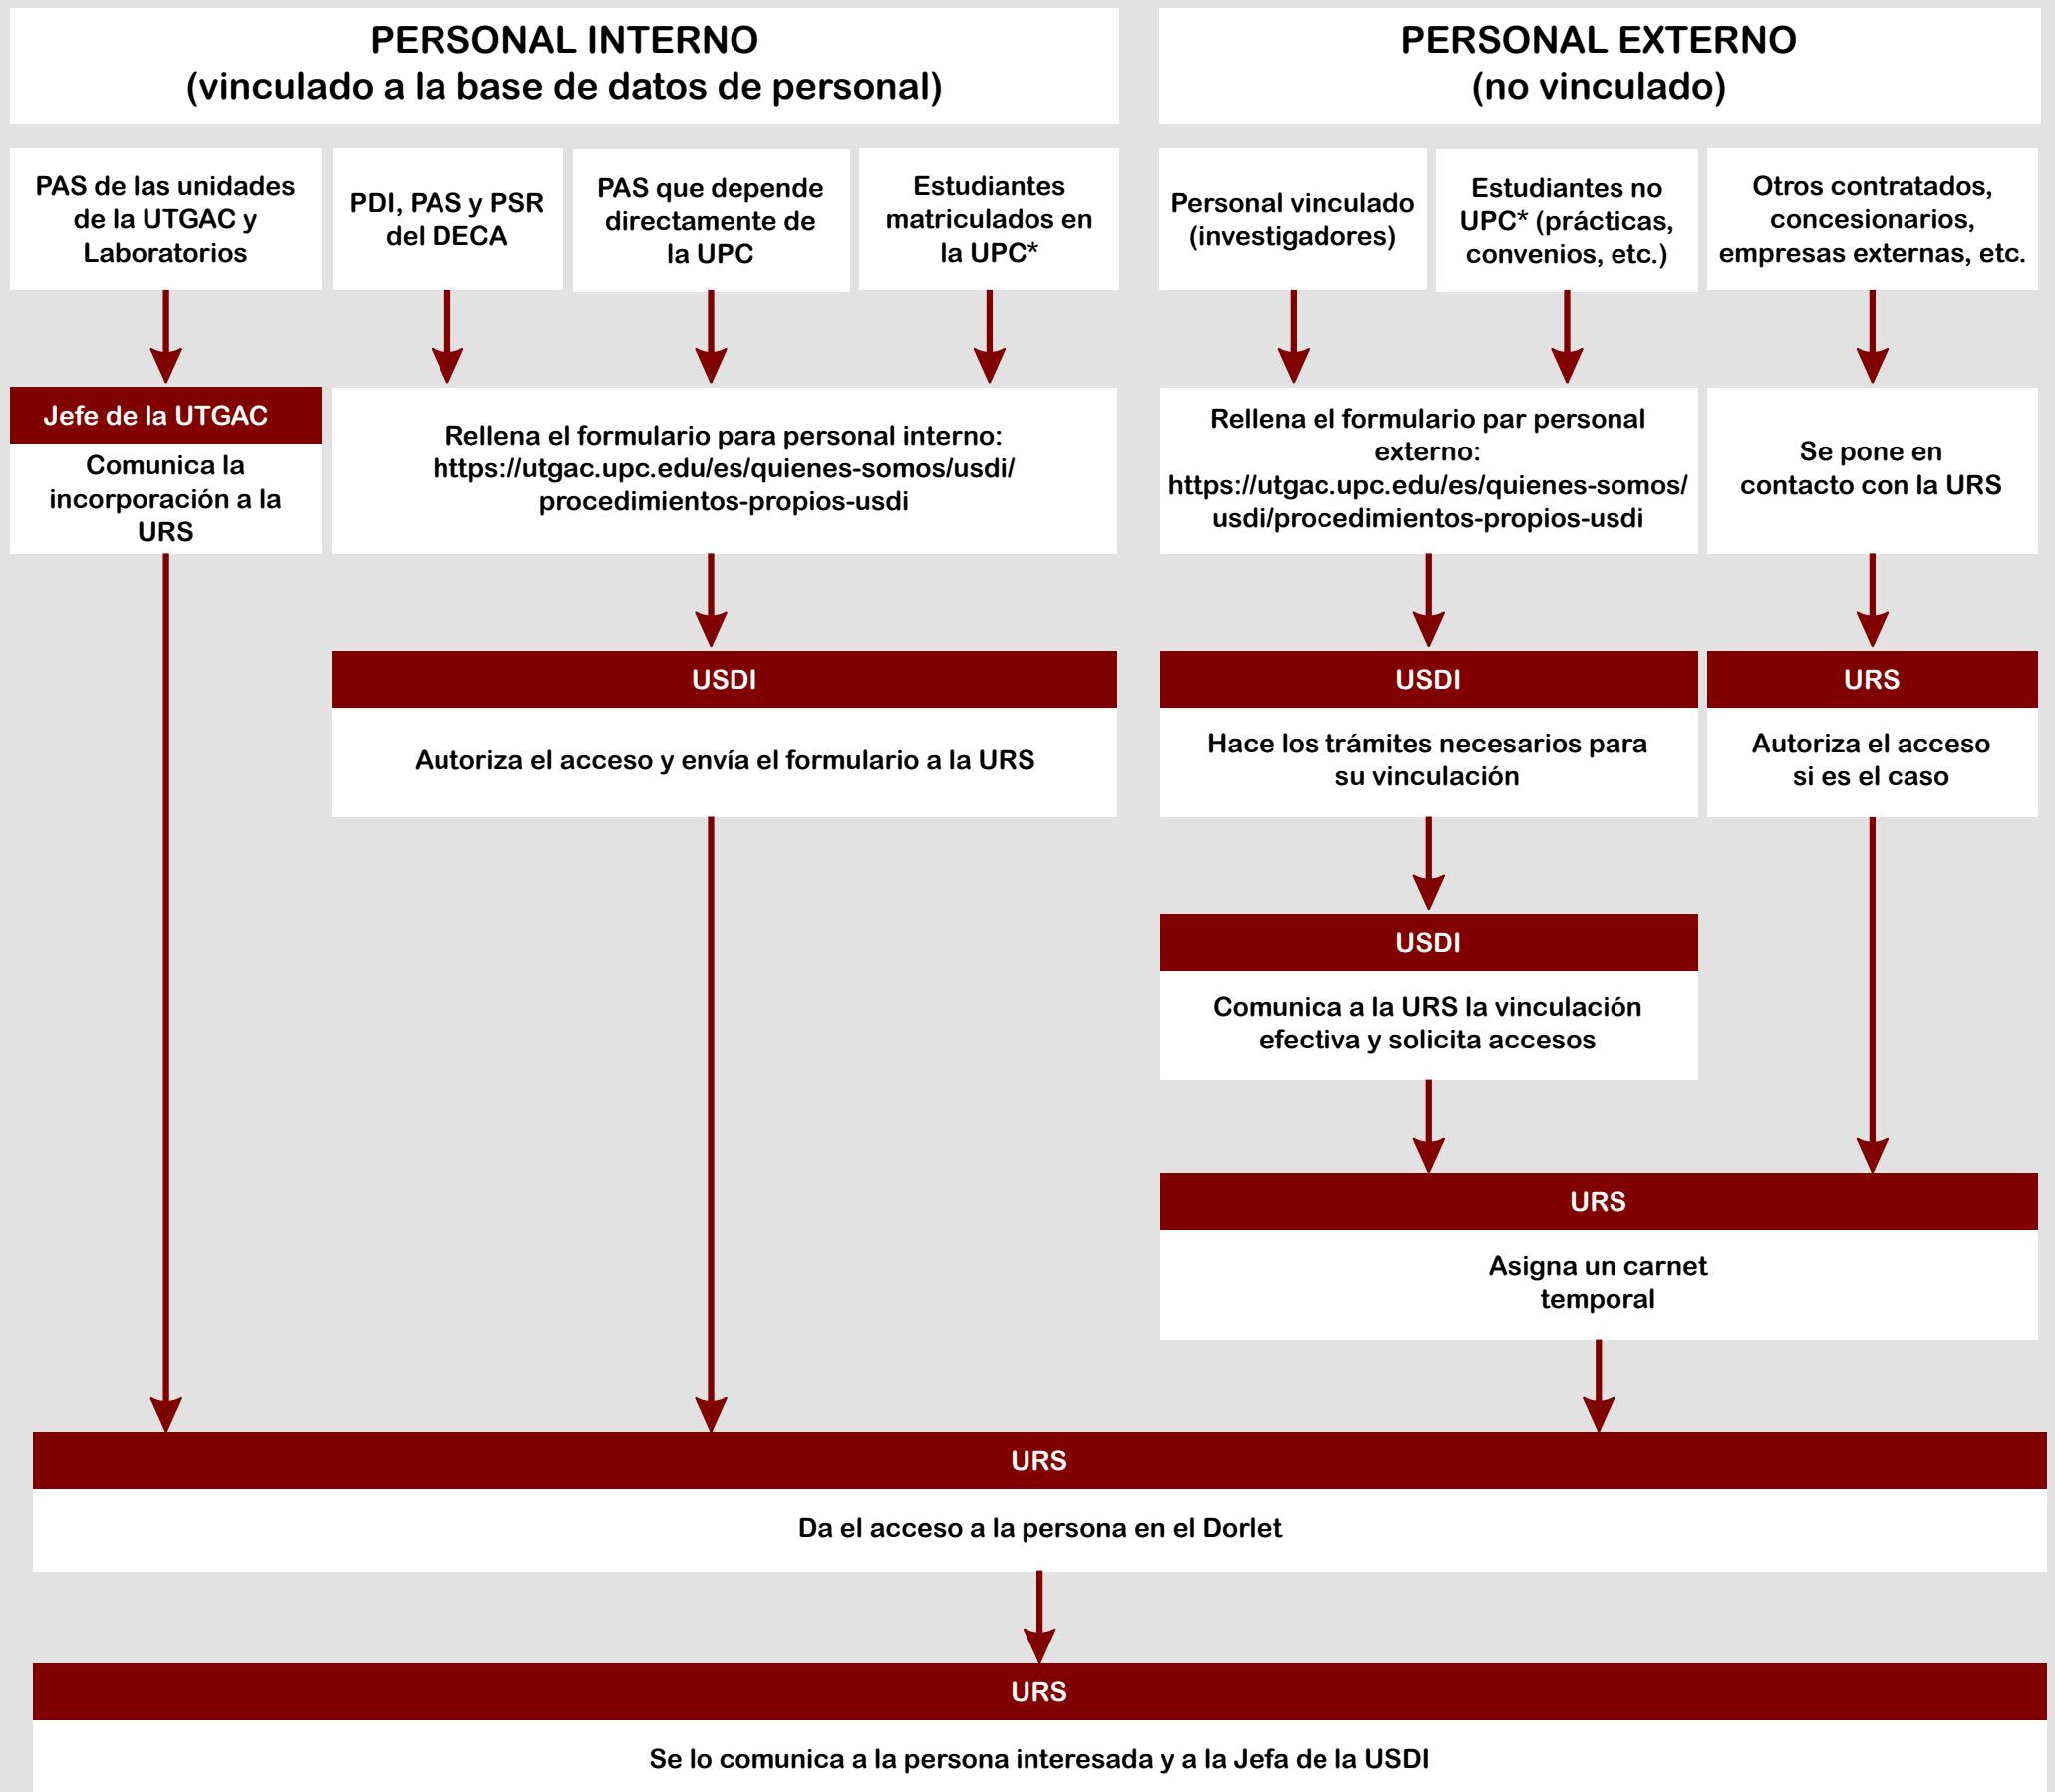

ACCESOS A DORLET

*A excepción de los doctorandos que quieran un espacio en la Sala de doctorandos del edificio B0, que deberán seguir los siguientes procedimientos de adjudicación:
Ruta de CIMNE a UPC: Debe autorizarlo y solicitarlo algún responsable del CIMNE
Ruta de UPC a CIMNE: No lo asignamos nosotros sino el CIMNE
Rutas CIMNE: B0: Acceso principal, acceso sección CIMNE, planta 1, planta 3, exterior terraza: solicitar al CIMNE